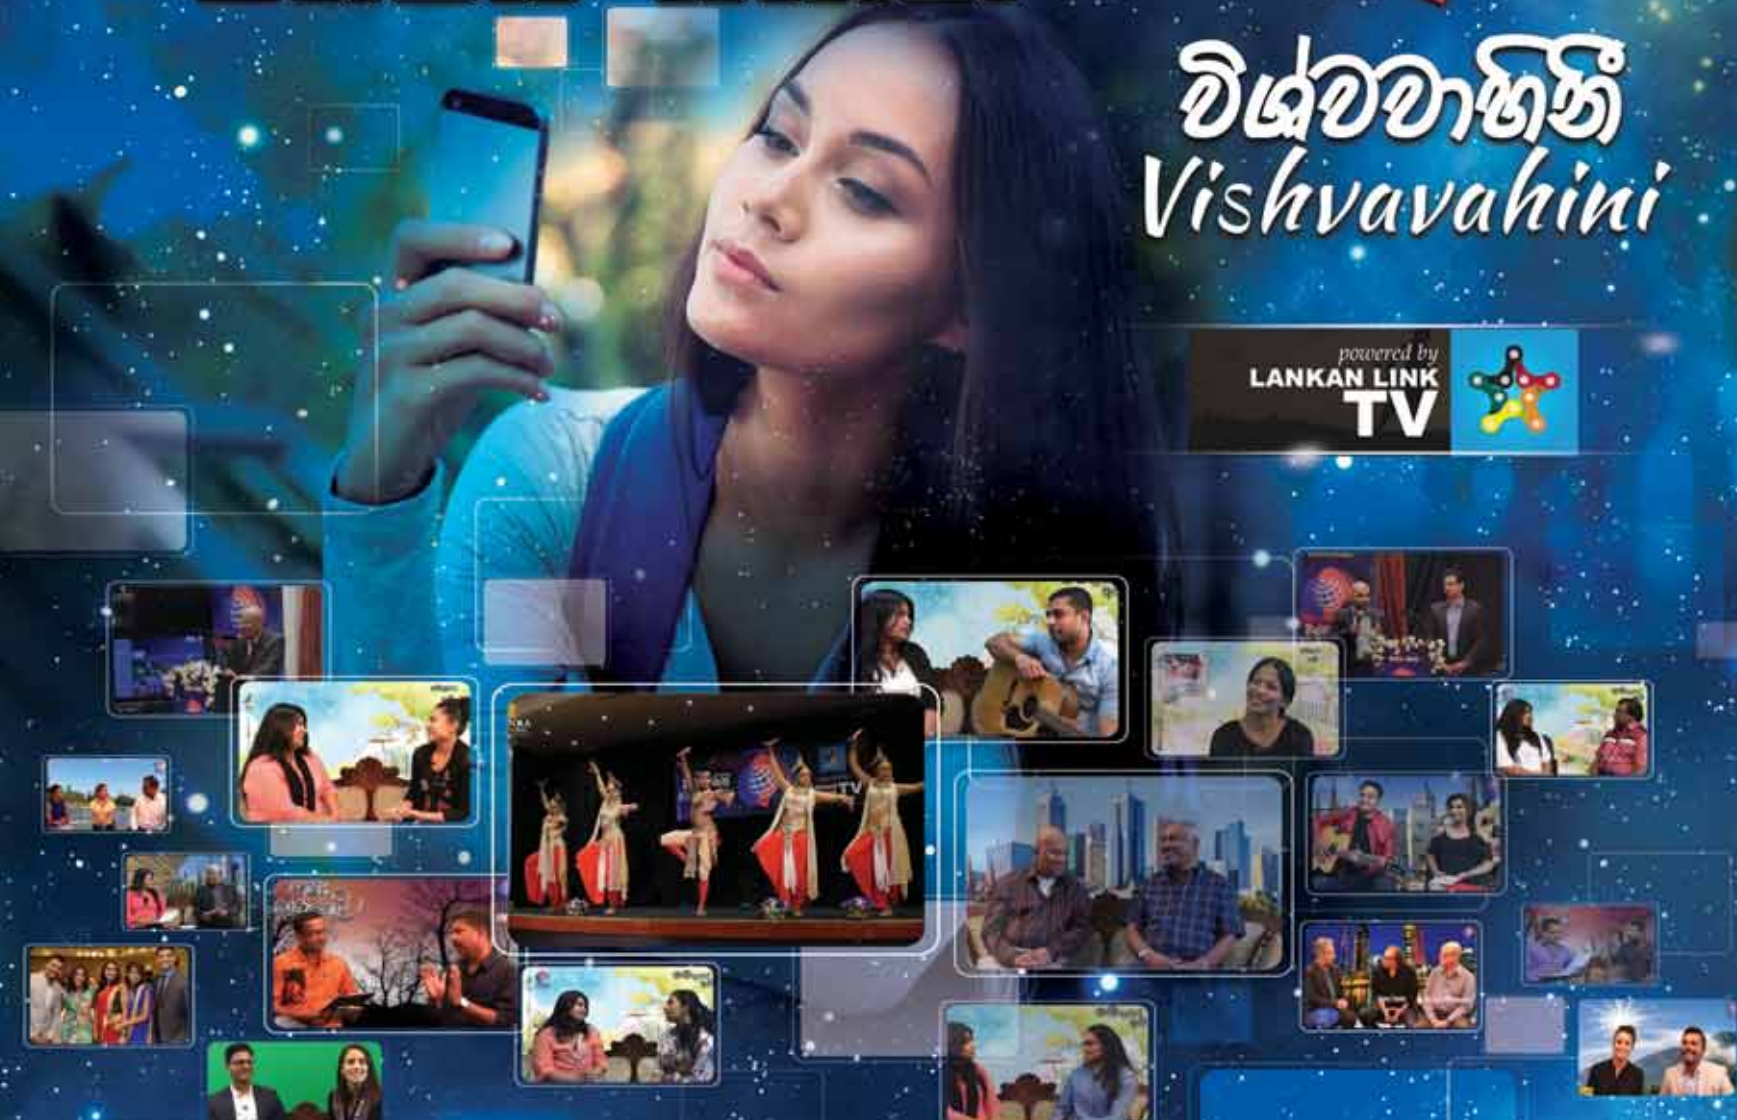

කොහේ හිටියත් කැමති වෙලාවක
 දවසේ පැය 24 පුරා නැරඹිය හැකි
 ඔබගේ ප්‍රියතම වැඩසටහන් රැගෙන

විශ්වවිද්‍ය සිසාරා

විශ්වවිද්‍ය
 Vishvavahini

powered by
**LANKAN LINK
 TV**

නැරඹිය හැකි ඉඩ

**FREE ON YOUR
 SMART PHONE
 & TABLET**